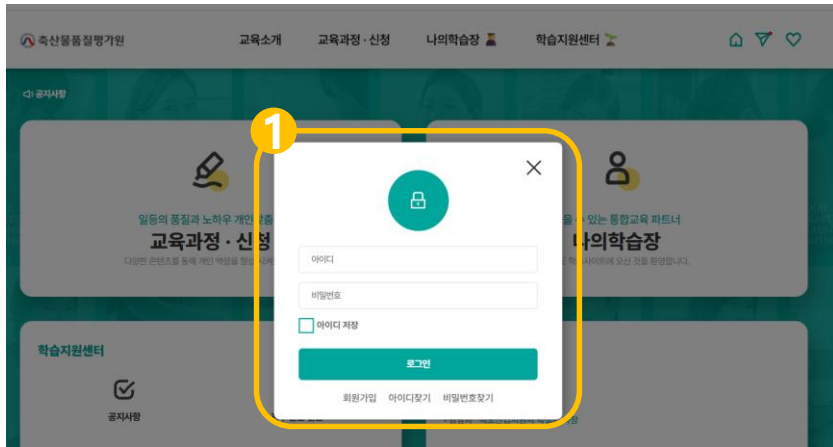

2. 학습장 로그인

① 학습사이트에서 로그인합니다

- URL: <https://ekape.kacnet.co.kr/site2/main>

② [나의학습장] 배너를 클릭합니다

테스트님의 학습장

수강 신청 과정 0 개 과정	학습 중 과정 1 개 과정	학습 완료 과정 0 개 과정

학습 중 과정

과정명	교육기간	학습진도	학습장
1개월 축산물 유통의 이해	2025-11-26~2025-12-31	학습완료	3 입장 >

③ 과정 우측의 **입장** 을 클릭하여 학습장으로 이동합니다

- 교육시작일 이후 입장 가능합니다
(그 전에는 [수강 신청 과정]에서 확인 가능)