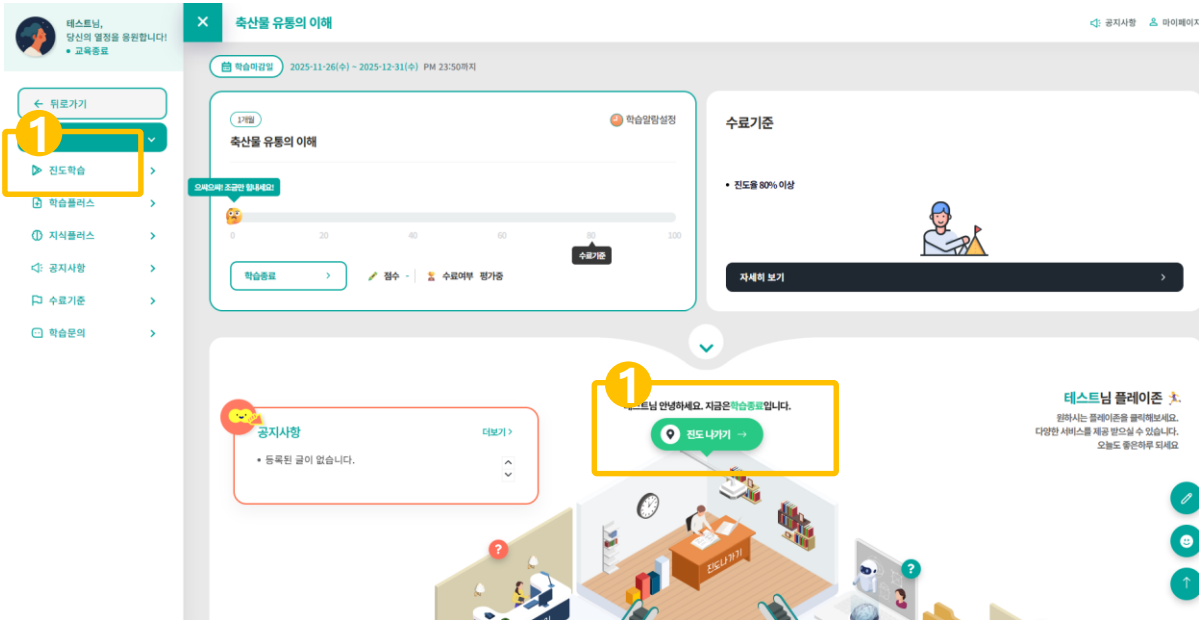

3. 학습장

① 진도학습 혹은 진도나가기 버튼을 클릭하여 학습 페이지로 이동합니다.

- 수료기준
1. 진도율 80% 달성

② 학습하기 버튼을 클릭하여 학습을 시작합니다.